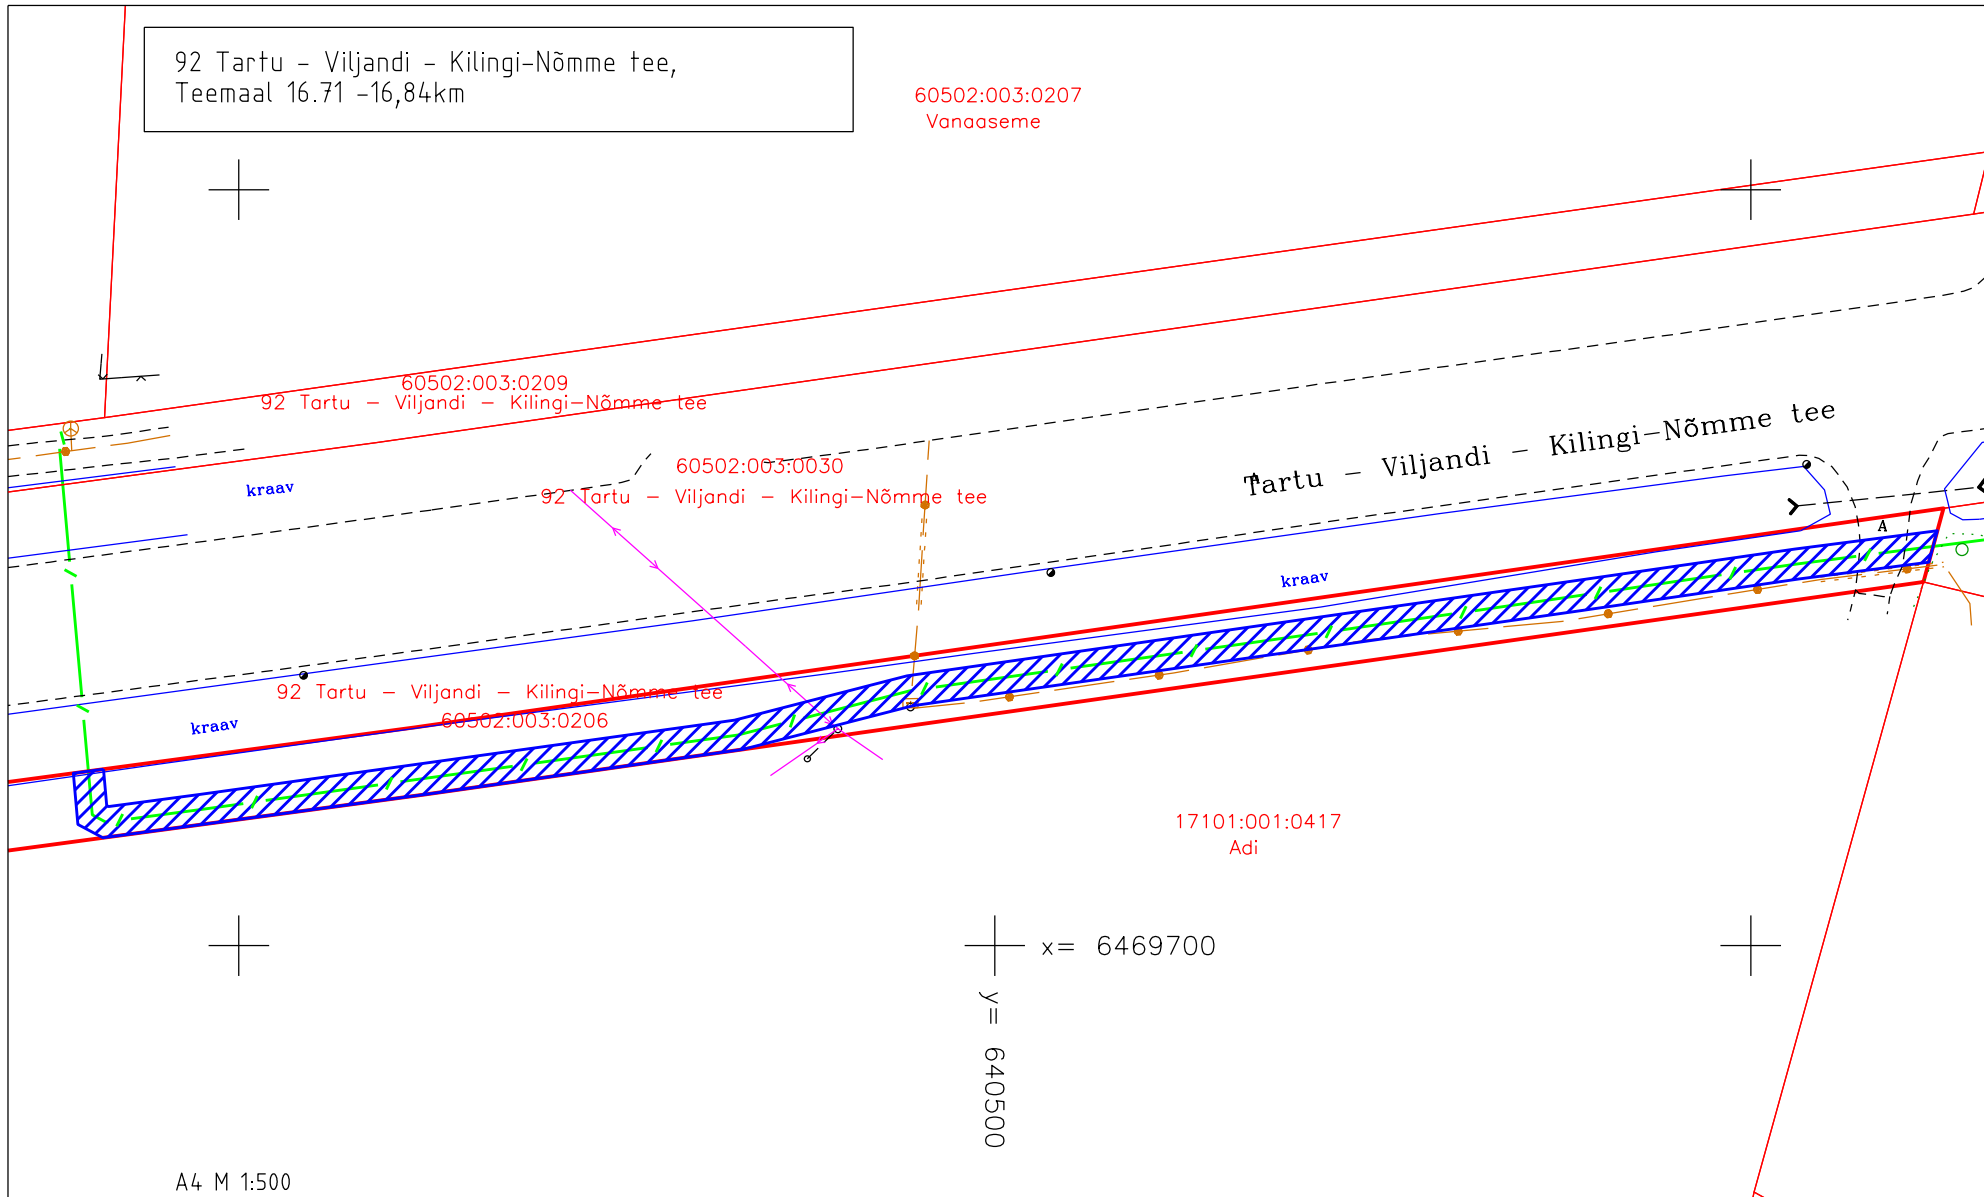

92 Tartu - Viljandi - Kilingi-Nõmme tee,  
Teemaal 16.71 -16,84km

60502:003:0207  
Vanoaseme

A4 M 1:500

Tartu maakond, Elva vald, Kaimi küla, 92 Tartu - Viljandi - Kilingi-Nõmme tee  
Katastritunnus:60502:003:0206, registriosa nr 4289704

Projekti nr FP-989/PF14.385. "Kaimi tugijaama optika"  
Projekti koostaja: Fiberup OÜ, Lea Toomet

-  Isikliku kasutusõiguse ala ca 256 m<sup>2</sup>
-  Lepingu objektiks oleva kinnistu piir
-  Kinnistupiirid
-  Projekteeritud sidekanalisatsioon (mikrotorustik)
-  Olemasolev sidetrass